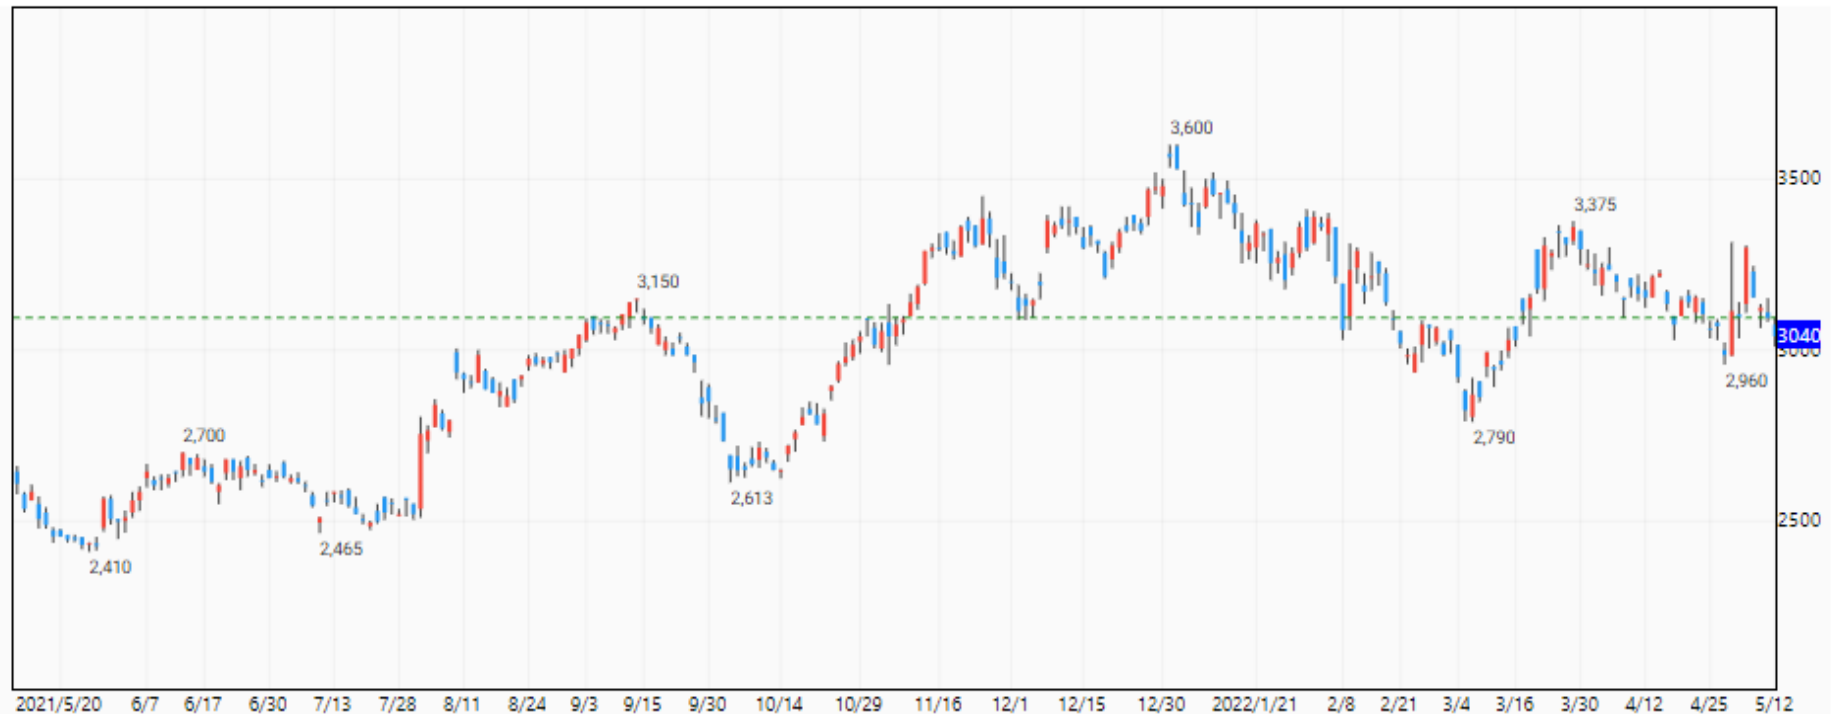

4626 太陽HD

- プリント配線板用のレジストインキで世界首位
- 今期も業績が伸びる見通し。医薬品事業に着目

4626 太陽HD 東証

チャート 足一覧

閉じる

日足 1年

(出所)岡三オンライン「ネットトレーダーWEB2」